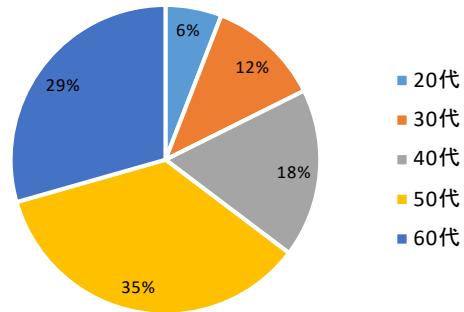

## ドレメ教員数

年代	計
20代	1
30代	2
40代	3
50代	6
60代	5
計	17

年代別教員割合

職位	計
院長	1
教授	9
助教授	1
講師	2
助教	2
助手	2
計	17

職位別教員割合

男性	3
女性	14
計	17

性別別教員割合