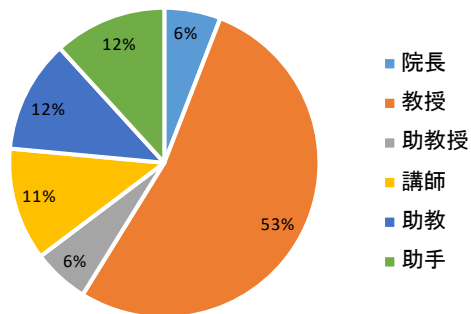

## ドレメ教員数

年代	計
20代	1
30代	2
40代	3
50代	6
60代	5
計	17

年代別教員割合

職位	計
院長	1
教授	9
助教授	1
講師	2
助教	2
助手	2
計	17

職位別教員割合

男性	3
女性	14
計	17

性別別教員割合